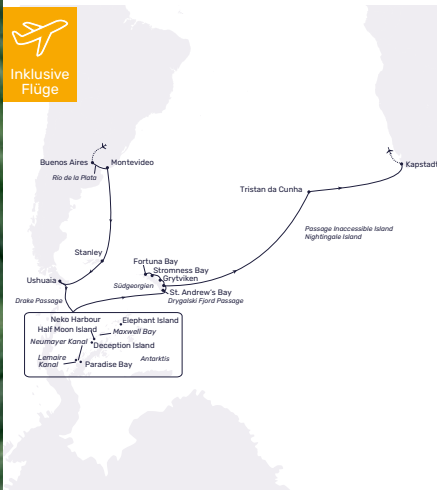

Kanaren, Kapverden und Silvester in Rio

Silvester in Rio de Janeiro
(2 Tage in Rio de Janeiro)

ab Teneriffa/bis Buenos Aires
inkl. Flüge ab/bis Berlin / Düsseldorf /
Hamburg / Frankfurt / München

17.12.2025 – 10.01.2026

HAM2925

TOP 2-Bett-Kabine innen ab **5.399 €** p.P.

32 Tage

Von Kap zu Kap

Antarktis – Südgeorgien –
Tristan da Cunha – Südafrika

inkl. Zodiac-Anlandungen &
wissenschaftlicher Begleitung
ab Buenos Aires/bis Kapstadt
inkl. Flüge ab/bis Berlin / Düsseldorf /
Hamburg / Frankfurt / München

08.01. – 09.02.2026

HAM0126

TOP 2-Bett-Kabine innen ab **8.999 €** p.P.

Südafrika Weinregion

Indischer Ozean, Namibia, Senegal, Kapverden

Seychellen

20 Tage Die schönsten Inseln im Indischen Ozean

Südafrika – Madagaskar – Réunion –
Mauritius – Seychellen

ab Kapstadt/bis Victoria
inkl. Flüge ab/bis Berlin / Düsseldorf /
Hamburg / Frankfurt / München

07.02. – 26.02.2026 HAM0226

TOP 2-Bett-Kabine innen ab 5.299 € p.P.

21 Tage Von den Seychellen nach Südafrika und Namibia