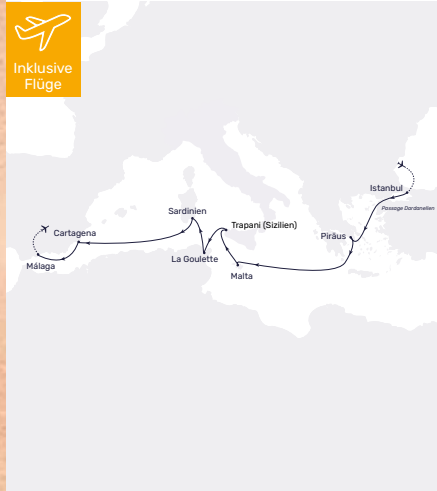

Türkei, Griechenland, Italien, Spanien, Marokko, Kanaren, Madeira, Westeuropa

12 Tage

Von der Pforte des Orients bis zur Sonne Andalusiens

Türkei, Griechenland, Malta, Italien, Tunesien, Spanien

ab Istanbul / bis Málaga
inkl. Flüge ab / bis Berlin / Düsseldorf / Hamburg / Frankfurt / München

11.12. - 22.12.2026

HAM2326

TOP 2-Bett-Kabine innen ab 2.699 € p.P.

14 Tage

Silvester auf Madeira – ein Klassiker kehrt zurück

Marokko, Kanaren, Madeira und Portugal

ab Málaga / bis Lissabon
inkl. Flüge ab / bis Berlin / Düsseldorf / Hamburg / Frankfurt / München

22.12.2026 - 04.01.2027 HAM2426

TOP 2-Bett-Kabine innen ab 2.999 € p.P.

10 Tage

Portugal und Frankreich einmal anders

Highlights mit Porto, Bordeaux und Cherbourg

ab Lissabon / bis Hamburg
inkl. Hinflug ab Berlin / Düsseldorf / Hamburg / Frankfurt / München / bis Hamburg

04.01. - 13.01.2027

HAM0127

TOP 2-Bett-Kabine innen ab 1.499 € p.P.