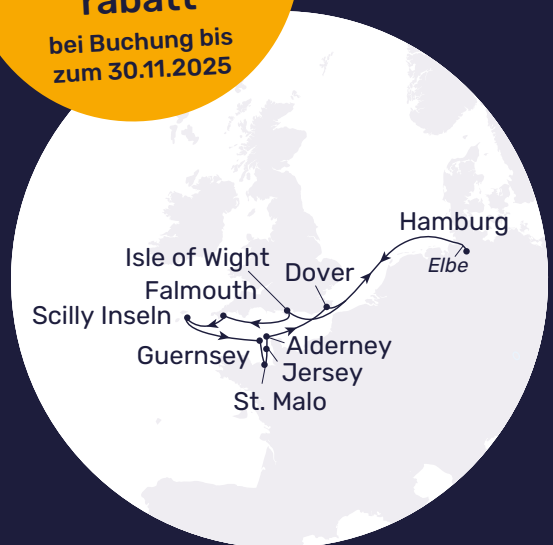

MS **Hamburg**

Kanalinseln und mehr ...

Zu den Inseln im Ärmelkanal

je 12 Tage – ab / bis Hamburg

05.06. – 16.06.2026¹

09.07. – 20.07.2026²

20.07. – 31.07.2026^{3**}

TOP-Preise*:

**Route in leicht geänderter Reihenfolge

MS **Hamburg**

- Max. 400 Passagiere
- Bordsprache Deutsch
- Eine Tischzeit für alle Gäste im Servicerestaurant, alternativ ein Buffetrestaurant
- Außergewöhnliche Routen abseits des Massentourismus
- Zodiacs für Expeditionsfahrten
- Concierge-Service & Lektorenvorträge

**plan
tours**

Der Welt so nah